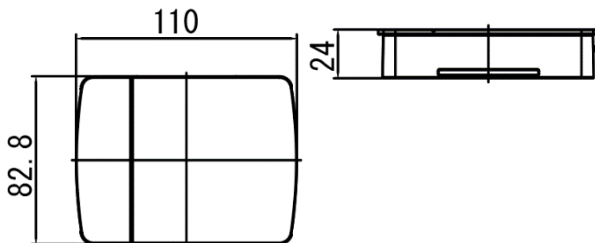

IP-P02-PU

2メガピクセルピンホール ネットワークカメラメインボックス

特徴

- ・ H.265 & H.264 トリプルストリームエンコーディング
- ・ エンコーディング H.265+、H.264+
- ・ 50/60fps @1080P (1920×1080)
- ・ WDR (120dB)、昼/夜 (ICR)、3DNR、AWB、AGC、BLC
- ・ スマート検知
- ・ マイクロSDカードスロット最大128GB、PoE

技術仕様

形式	IP-P02-PU
カメラ	
RAM/ROM	512MB/32MB
S/N比	50dB以上
インテリジェント	
IVS	侵入検出、物体検出/区検出
ビデオ	
圧縮方式	H.265+/H.265/H.264+/H.264
ストリーミング能力	3 Streams
解像度	1080P (1920×1080) / 1.3M (1280×960) / 720P (1280×720) D1 (704×576) / VGA (640×480) / CIF (352×288)
フレームレート	メインストリーム: 1080P (1~50/60fps) サブストリーム: D1 (1~25/30fps) サードストリーム: 1080P (1~25/30fps)
ビットレート操作	固定/可変
ビットレート	H.264: 24~9472Kbps H.265: 14~5632Kbps
Day/Night	電子式
逆光補正	BLC / HLC / WDR (120dB)
ホワイトバランス	オート/自然/街灯/屋外/マニュアル
ゲインコントロール	オート / マニュアル
ノイズリダクション	3D DNR
動体検知	Off / On (4ゾーン, Rectangle)
電子手ブレ	-
スマートIR	-
霧除去	-
デジタルズーム	16倍

寸法 (単位mm)

フリック	0° / 90° / 180° / 270°
ミラー	Off / On
ブラインドマスク	Off / On (4エリア, Rectangle)
オーディオ	
圧縮方式	G.711a/ G.711Mu/ AAC/ G.726
ネットワーク	
イーサネット	RJ-45 (10/100Base-T)
プロトコル	HTTP:HTTPS:TCP:ARP:RTSP:RTP:UDP:SMTP:FTP:DHCP:DNS:DDNS:PPPOE IPv4/v6:QoS:UPnP:NTP:Bonjour:802.1x:Multicast:ICMP:IGMP:SNMP
互換性	ONVIF, PSIA, CGI
ストリーミング方式	ユニキャスト/マルチキャスト
最大ユーザーアクセス数	20ユーザー
エッジストレージ	NAS, ローカルPC/インフラ録画, マイクロSDカード 128GB
マネージメントソフトウェア	Smart PSS, DSS, Easy4ip
スマートフォン	iPhone, iPad, Android Phone
認定	CE (EN 60950:2000), UL:UL60950-1, FCC: FCC Part 15 Subpart B
インターフェース	
ビデオインターフェース	-
オーディオインターフェース	1/1 channel In/Out
RS232	1 port
アラーム	2/1 channel In/Out
電気	
電源	DC12V PoE (802.3af)
消費電力	最大6W
一般仕様	
動作温度・湿度範囲	-30°C~+60°C, 95% 以下
防水防塵性能	-
ケース材質	金属
外形寸法	110×82.8×24mm
重量	206g