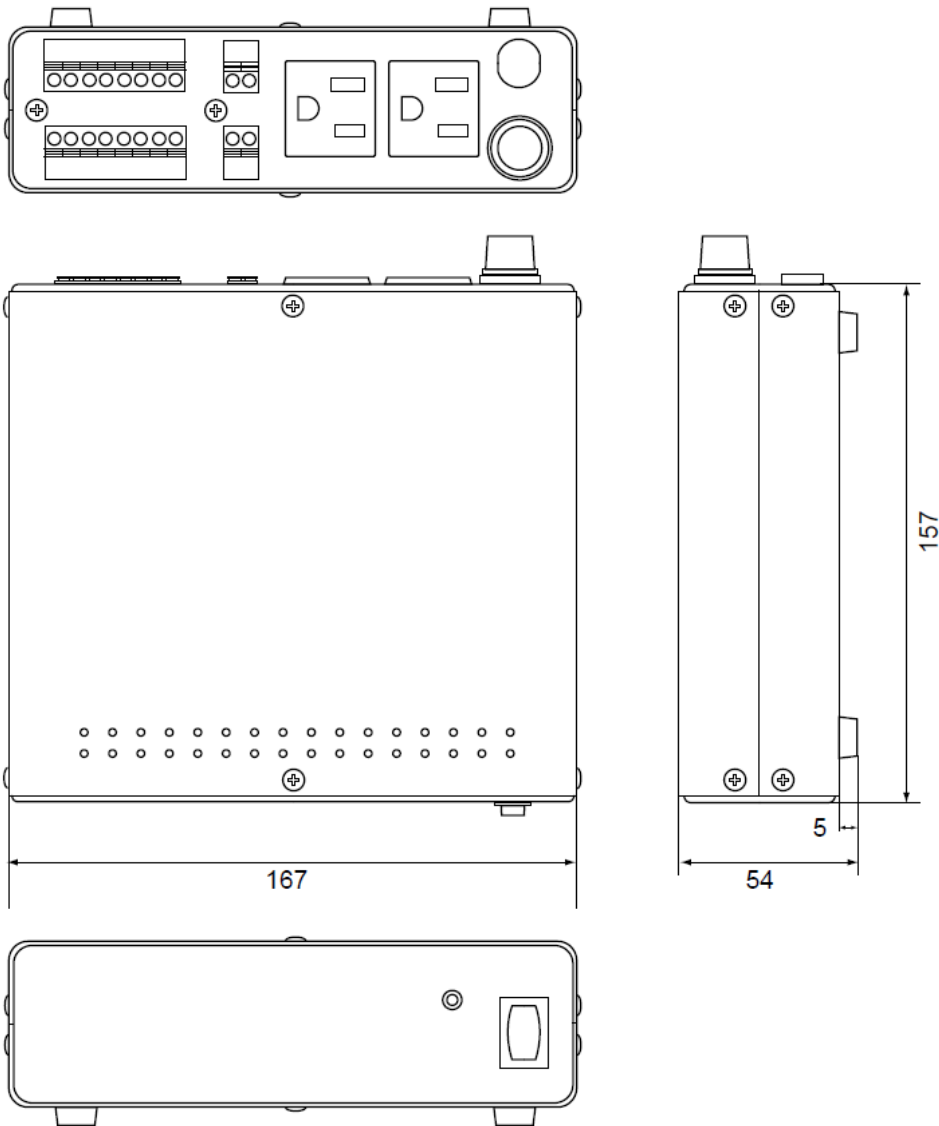

定 格

型式	GPS5.0A
定格出力電圧・電流	DC12V ・トータル5.0A
定格出力容量	110W(連続DC12V/5A時)
付属機能	AC100Vサービスコンセント×2口
定格電圧入力	AC100V(AC90V～120V) ・50/60Hz
保護回路	DC:過電流(5.5A)自動遮断、AC:ヒューズ溶断
寸法	167(W)×54(H)×157(D)mm
質量	約1.12Kg

外観寸法図

型 番	株式会社ジーネット	分 類	発 行	頁
GPS5.0A		CCTV	2009年5月	1/1