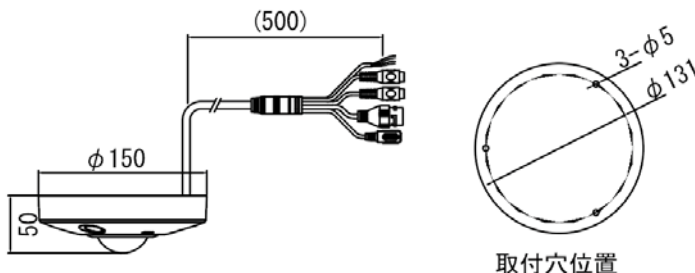

IP-3006F-i7SD5

6メガピクセルパノラミック スターライトネットワークIRフィッシュアイカメラ

特徴

- ・ 1/1.8" 6メガピクセルプログレッシブスキャンSTARVIS CMOS
- ・ H.265トリプルストリームエンコーディング
- ・ 最大25/30fps @ 6M (3072x2048)
- ・ 昼/夜 (ICR)、3DNR、AWB、AGC、BLC
- ・ 最大IR照射距離10m
- ・ マイクロSDカードスロット最大128GB、IP67、IK10、PoE
- ・ 1/1オーディオイン/アウト ・ 内蔵マイク

技術仕様

形式	IP-3006F-i7SD5
カメラ	
画像センサー	1/1.8" 6Megapixel progressive scan CMOS
有効画素数	3072 (H) x 2048 (V)
RAM/ROM	1024MB/128M
電子シャッタースピード	Auto/Manual, 1/3~1/100000s
走査方式	プログレッシブ
最低照度	0.002Lux/F2.8 (Color, 1/3s, 30IRE) 0.02Lux/F2.8 (Color, 1/30s, 30IRE), 0Lux/F2.8 (IR on)
S/N比	50dB以上
赤外線照射距離	最大10m
レンズ	
レンズタイプ	固定
最大口径	F2.0
画角	H:180°, V:180°
フォーカスコントロール	固定
近接焦点距離	1.7mm
インテリジェント	
IVS	侵入検出、ヒートマップ
ビデオ	
圧縮方式	H.265/H.264
ストリーミング能力	3 Streams
解像度	6M (3072 x 2048) / 4M (2048 x 2048) / 3M (2048 x 1536) / UXGA (1600 x 1200) 1.3M (1280 x 960) / D1 (704 x 576 / 704 x 480) / CIF (352 x 288 / 352 x 240)
フレームレート	メインストリーム: 6M (1~25/30fps) サブストリーム: D1 (1~25/30fps) サードストリーム: 1.3M (1~25/30fps)
ビットレート操作	固定/可変
ビットレート	H.265: 3Kbps~9984Kbps H.264: 8Kbps~16384Kbps
Day/Night	Auto (ICR) / Color / B/W
逆光補正	BLC / HLC / DWD
ホワイトバランス	オート/自然/街灯/屋外/マニュアル
ゲインコントロール	オート / マニュアル

※本製品の仕様・外観は予告なく変更されることがあります。

寸法 (単位mm)

取付穴位置