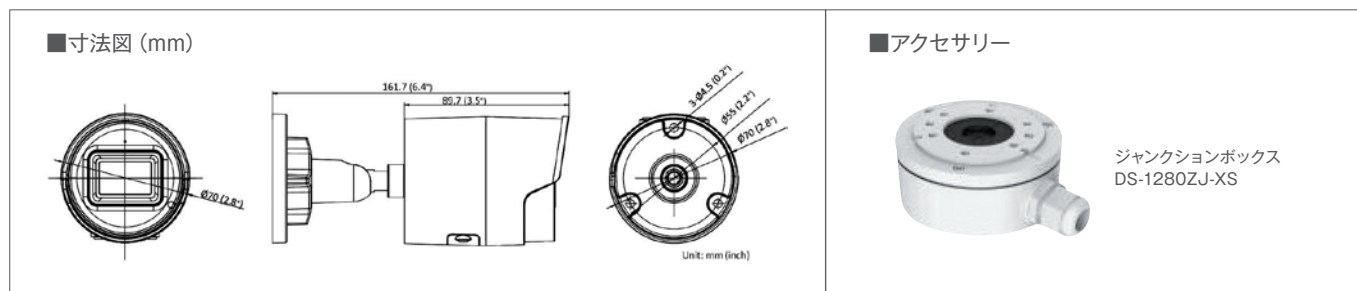

AcuSenseテクノロジー インストールモデル

HIKVISION AcuSenseテクノロジーはディープラーニングアルゴリズムに基づくインテジエントな分析技術です。人や車両をその他移動物体から識別します。

関連するターゲットを正確に検出して、監視と検索の効率を向上します。

Specifications

Model		DS-2CD2046G2-I	
カメラ	イメージセンサー	1/2.7インチ プログレッシブスキャン CMOS	
	最低照度	カラー:0.003Lux/白黒:0Lux (IRオン時)	
	シャッタースピード	1/3~1/100,000秒	
	レンズ/アイリス	2.8mm F1.4 (水平:103°、垂直:55°、対角:123°)	
	デイナイト	ICR	
	三軸調整	可能 (横:0°~360°、縦:0°~90°、回転:0°~360°) ※フィクサー可動域	
映像	圧縮	メインストリーム	H.265/H.264
		サブストリーム	H.265/H.264/MJPEG
		サードストリーム	H.265/H.264
	最大解像度	2592×1944	
	フレームレート	メインストリーム	50Hz:25fps (2688 × 1520, 2304 × 1296, 1920 × 1080, 1280 × 720)
			60Hz:30fps (2688 × 1520, 2304 × 1296, 1920 × 1080, 1280 × 720)
		サブストリーム	50Hz:25fps (640 × 480, 640 × 360, 320 × 240)
			60Hz:30fps (640 × 480, 640 × 360, 320 × 240)
		サードストリーム	50Hz: 25fps (1280 × 720, 640 × 480, 640 × 360, 360 × 240)
			60Hz: 30fps (1280 × 720, 640 × 480, 640 × 360, 360 × 240)
逆光補正	WDR (120dB) /BLC/HLC/3D DNR		
ROI (注目画像領域)	ストリームごとに1つの固定領域		
ネットワーク	プロトコル	TCP/IP, ICMP, HTTP, HTTPS, FTP, DHCP, DNS, DDNS, RTP, RTSP, NTP, UPnP, SMTP, IGMP, 802.1X, QoS, IPv6, UDP, Bonjour, SSL/TLS	
	オープンプロトコル	ONVIF (PROFILE S, PROFILE G, PROFILE T), ISAPI, SDK	
	イーサネット	1ポート (RJ45 10M / 100M自己適応イーサネット)	
	SDスロット	内蔵 microSD 最大256GB	
	同時ライブビュー	最大6チャンネル	
	ユーザー/ホスト	最大32ユーザー/3つのレベル:管理者、オペレーター、ユーザー	
	クライアント	iVMS-4200, Hik-Connect, Hik-Central	
	ウェブブラウザ	プラグインが必要なライブビュー:IE8+, Chrome 41.0-44, Firefox 30.0-51, Safari 8.0-11 プラグイン無料ライブビュー:Chrome 57.0以上, Firefox 52.0以上	
オーディオ	-		
スマート機能	行動分析	ライン交差検出、侵入検出、領域入口検出、領域出口検出	
	顔認識	○	
全般	動作温度/湿度	-30℃~+60℃,湿度95%以下 (結露しないこと)	
	電源	DC12V (6W) 、PoE (802.3af, class3) 7w	
	IR照射距離	最大40m	
	保護	IP67	
	外形寸法mm	Ø 70 × 161.7 mm	
	重量	480g	