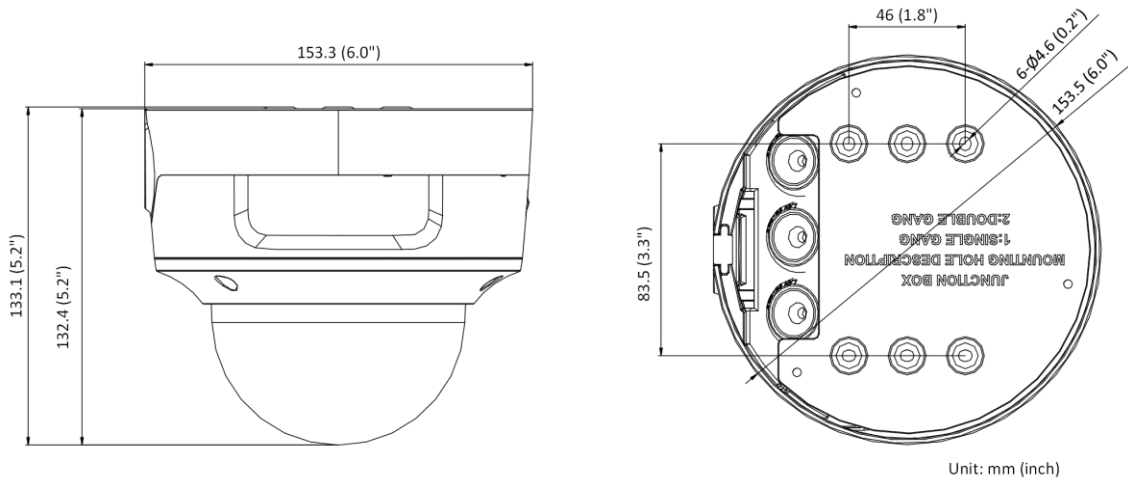

起動および動作条件	-30°C~60°C (-22°F~140°F)。湿度95%以下（結露しないこと）
電源	12 VDC±25%、逆極性保護PoE : 802.3af、クラス3
消費電力と電流	12 VDC、0.9 A、最大10.8 W PoE : (802.3af、36 V~57 V)、0.36 A~0.23 A、最大12.9 W
電源インターフェース	2コア端子台
素材	メタル
カメラ寸法	Ø153.5 × 133.1 mm (6.0" × 5.2")
パッケージ寸法	244 × 174 × 173 mm (9.6" × 6.9" × 6.8")
カメラ重量	830 g (1.8 lb.)
パッケージ含む重量	1709 g (3.8 lb.)
連結方法	NAS /メモリカードへのアップロード、監視センターへの通知、記録のトリガー、キャプチャのトリガー、ストロボライト、警告音 ※注意 : 外部デバイスが必要です。
Webクライアント言語	32言語 英語、ロシア語、エストニア語、ブルガリア語、ハンガリー語、ギリシャ語、ドイツ語、イタリア語、チェコ語、スロバキア語、フランス語、ポーランド語、オランダ語、ポルトガル語、スペイン語、ルーマニア語、デンマーク語、スウェーデン語、ノルウェー語、フィンランド語、クロアチア語、スロベニア語、セルビア語、トルコ語、韓国語、繁体字中国語、タイ語、ベトナム語、日本語、ラトビア語、リトアニア語、ポルトガル語（ブラジル）
一般的な機能	アンチフリッカー、ハートビート、ミラー、プライバシーマスク、フラッシュログ、電子メールによるパスワードリセット、ピクセルカウンター
ソフトウェアリセット	対応
承認	
EMC	FCC (47 CFR Part 15, Subpart B); CE-EMC (EN 55032: 2015, EN 61000-3-2: 2014, EN 61000-3-3: 2013, EN 50130-4: 2011 +A1: 2014); RCM (AS/NZS CISPR 32: 2015); IC (ICES-003: Issue 6, 2016); KC (KN 32: 2015, KN 35: 2015)
安全性	UL (UL 60950-1); CB (IEC 60950-1:2005 + Am 1:2009 + Am 2:2013); CE-LVD (EN 60950-1:2005 + Am 1:2009 + Am 2:2013); BIS (IS 13252(Part 1):2010+A1:2013+A2:2015); LOA (IEC/EN 60950-1)
環境	CE-ROHS (2011/65/EU); WEEE (2012/19/EU); REACH (Regulation (EC) No 1907/2006)
保護	侵入保護 : IP66 (IEC 60529-2013)、IK10 (IEC 62262 : 2002)

・利用可能なモデル

DS-2CD2746G2-IZS(2.8 to 12 mm)

寸法

アクセサリ

DS-1473ZJ-155
Wall Mount

DS-1476ZJ-SUS
Corner Mount

DS-1471ZJ-155
Pendant Mount

DS-1475ZJ-SUS
Vertical Pole Mount