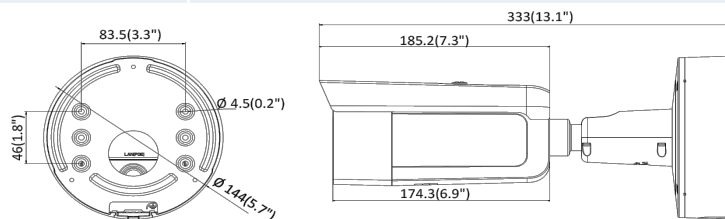

寸法図 (mm)

免責事項

これらの商品は、監視を行うための映像を得ることを目的に作られたものであり、これらの商品単独で犯罪などを防止するものではありません。弊社は以下に関して一切の責任を負いません。① これら商品に関連して直接または間接に発生した、偶発的または結果的な損害・被害。② 誤った使用や不注意による障害、破損などの不便・損害及び被害。③ 商品の分解、修理または改造が行われたことによる損害及び被害。④ 商品の故障・不具合等何らかの理由により、映像が表示できないこと等で被る損害及び被害。⑤ 第三者の機器と組み合わせたシステムによる不具合とその結果生じる損害及び被害。⑥ 監視映像及び録画映像が何らかの理由により公となり、その結果、被写体となった個人等によるプライバシー侵害等を理由とするいかなる賠償請求、クレーム等。⑦ 登録情報や録画映像の何らかの理由による消失。

安全に関するご注意

設置工事については、必ず販売店にご相談の上、正しく設置して下さい。
ご使用の際は、取扱説明書をよくお読みの上、正しくお使い下さい。

カタログについてのご注意

●このカタログの情報は、2021年6月現在のものです。●このカタログの情報は、予告なしに変更する場合がありますので予めご了承下さい。●このカタログで使用されている写真は、若干実物とは異なる場合があります。●記載されている会社名、サービス名、商品名などは、各社の商標または登録商標です。●本誌記載事項は予告なく変更される場合がありますので、予めご了承下さい。

お問い合わせ

発売元

SECURITY DESIGN

<本社> 〒107-0062 東京都港区南青山7-1-5 コラム南青山 TEL:03-4346-1962

大阪支店	: 06-4790-8010	北陸営業所	: 076-221-6910
札幌営業所	: 011-206-1697	広島営業所	: 082-545-0390
仙台営業所	: 022-398-9562	松山営業所	: 089-998-2805
北関東営業所	: 027-310-5128	福岡営業所	: 092-400-7147
名古屋営業所	: 052-265-8192	沖縄営業所	: 098-878-2077