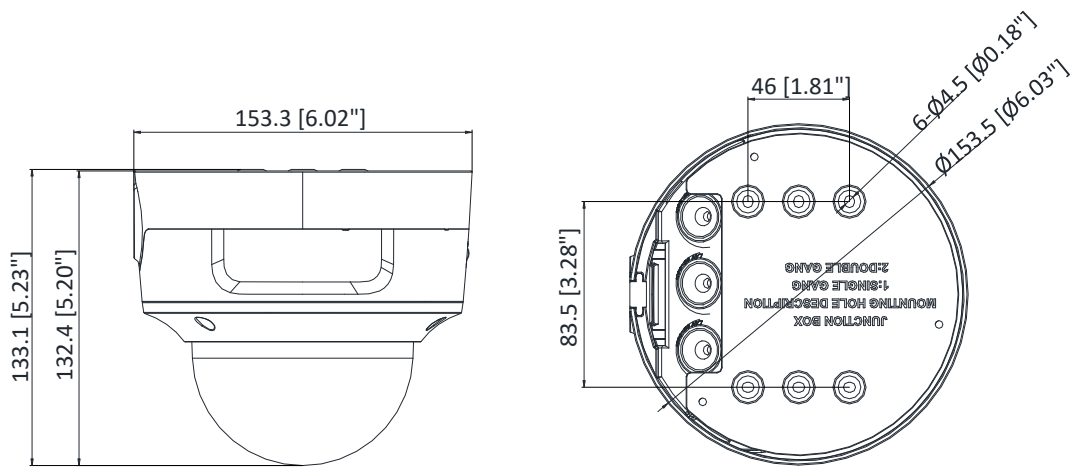

一般	
Webクライアント言語	32言語 英語、ロシア語、エストニア語、ブルガリア語、ハンガリー語、ギリシャ語、ドイツ語、イタリア語、チェコ語、スロバキア語、フランス語、ポーランド語、オランダ語、ポルトガル語、スペイン語、ルーマニア語、デンマーク語、スウェーデン語、ノルウェー語、フィンランド語、クロアチア語、スロベニア語、セルビア語、トルコ語、韓国語、中国語(繁体字)、タイ語、ベトナム語、日本語、ラトビア語、リトアニア語、ポルトガル語(ブラジル)
一般的な機能	ミラー、パスワード保護、プライバシーマスク、ウォーターマーク、IPアドレスフィルタ、ワンキーリセット、アンチフリッカー、3つのストリーム、ハートビート
ソフトウェアのリセット	対応
リンケージ方式	FTP/NAS/メモリーカードへのアップロード、監視センターへの通知、電子メールの送信、アラーム出力のトリガー、録画のトリガー、キャプチャのトリガー、音声による警告
保管環境	温度:-30℃~60℃、湿度:95%以下(結露しないこと)
動作環境	温度:-30℃~60℃、湿度:95%以下(結露しないこと)
電源	DC12V(±25%、2芯端子台)、PoE(802.3af、class3)
消費電力	DC12V:0.9 A, 最大10.8W PoE:(802.3af, 36V~57V), 0.4A~0.2A, 最大12.9 W
電源インターフェース	2芯端子台
材質	金属
カメラ寸法	Φ153.5 × 133.2 mm (Φ6" × 5.2")
パッケージ寸法	244 × 174 × 173 mm (9.6" × 6.9" × 6.8")
重さ(カメラ)	1080 g (2.4 lb.)
重さ(パッケージ含む)	1671 g (3.7 lb.)
認証	
保護	Ingress protection: IP66 (IEC 60529-2013), IK10(IEC 62262:2002)
EMC	CE-EMC (EN 55032: 2015, EN 61000-3-2: 2014, EN 61000-3-3: 2013, EN 50130-4: 2011 +A1: 2014); RCM (AS/NZS CISPR 32: 2015); IC (ICES-003: Issue 6, 2016); KC (KN 32: 2015, KN 35: 2015)
安全性	UL (UL 60950-1); CB (IEC 60950-1:2005 + Am 1:2009 + Am 2:2013); CE-LVD (EN 60950-1:2005 + Am 1:2009 + Am 2:2013); BIS (IS 13252(Part 1):2010+A1:2013+A2:2015); LOA (IEC/EN 60950-1)
環境	CE-RoHS (2011/65/EU); WEEE (2012/19/EU); Reach (Regulation (EC) No 1907/2006)

* 記載されている解像度は、あくまでも選択可能なオプションです。すべてのストリームが同時に最大の解像度で動作することを意味するものではありません。

対応機種

DS-2CD2786G2-IZS (2.8 ~ 12 mm)

寸法

Unit: mm (inch)

アクセサリ

DS-1476ZJ-SUS
コーナーマウント

DS-1227ZJ-DM37
埋込マウント