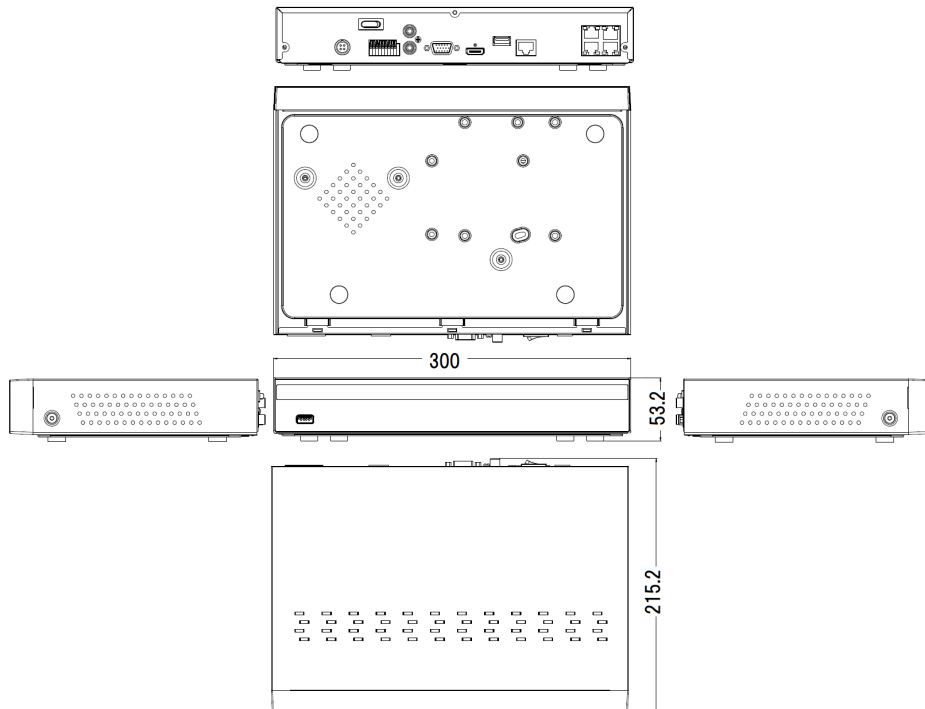

定 格

モデル	GF-NVR0404P-2T		
ビデオ	映像入力	4 IP	
	映像入力解像度	4K(8MP), 5MP, 4MP, 3MP, 2MP	
	映像出力	1 HDMI, 1 VGA	
	映像出力解像度	UHD, QHD, FHD, SXGA, XGA	
録画	バンド幅	Max. 50Mbps	
	録画速度	4K(8MP):8fps/ch, 5MP:10fps/ch, 4MP:15fps/ch, 2MP3MP:30fps/ch	
	圧縮方式	H.265, H.264	
	解像度	4K(8MP), 5MP, 4MP, 3MP, 2MP	
再生	再生速度	2MP:120 fps / 3MP:84 fps / 4MP:67 fps / 5MP:49 fps(全画面表示時) / 4K:30 fps(全画面表示時)	
	解像度	4K(8MP), 5MP, 4MP, 3MP, 2MP	
音声	音声入力	Depends on IP, 1RCA(2way audio)	
	音声出力	1 HDMI, 1 RCA	
インタフェース	センサーイン/アウト	4 / 1 - NC / NO	
	USB	2 x USB 2.0	
	PTZ / キーボード	RS485 - ターミナルブロック	
ネットワーク	インタフェース	Ethernet 10/100/1G	
	圧縮方式	H.264, H.265, JPEG	
	伝送速度	5fps(4K), 10fps(4MP), 20fps(2MP)	
	解像度	Normal 960H, IPC Stream Max. 4K	
システム	OS	Embedded Linux (フラッシュメモリー内蔵)	
	プリ/ポストアラーム時間	5秒/5秒~5分	
	録画モード	連続、イベント、スケジュール	
	データ検索	スマート、パノラマ、カレンダー、マルチ日/時間、イベント、時間指定	
	バックアップ	USB、ネットワーク	
	バックアップフォーマット	ビデオ(RMS, AVI)、キャプチャー(JPEG)、ログリスト、セットアップデータ	
	アラームアクション	ブザー、PTZプリセット、電子メール、リレー、スポット、イベントポップアップ、FTP、プッシュ通知	
	ユーザー	15ユーザー (Admin, User1 ~ User14)	
	ネットワークビューアー	NETUS, VMS, Web Viewer, Mac Viewer, SmartEyes-Pro(iOS, Android)	
ストレージ	ONVIF	ONVIF ProfileS	
	内蔵デバイス	1 HDD (標準2TB搭載)	
一般	サイズ (W x H x D)	300 x 53.2 x 215.2 mm	
	重量 (w/o HDD)	0.9 Kg	
	動作温/湿度	5 ~ 40 °C / 10 ~ 80%	
	PoE		4 PoE
			IEEE 802.3at(30W) For each ports
	電源	DC48V / 1.5A	
	最大消費電力	72W	

外形図

単位：mm

※仕様等は予告無く変更される場合があります。