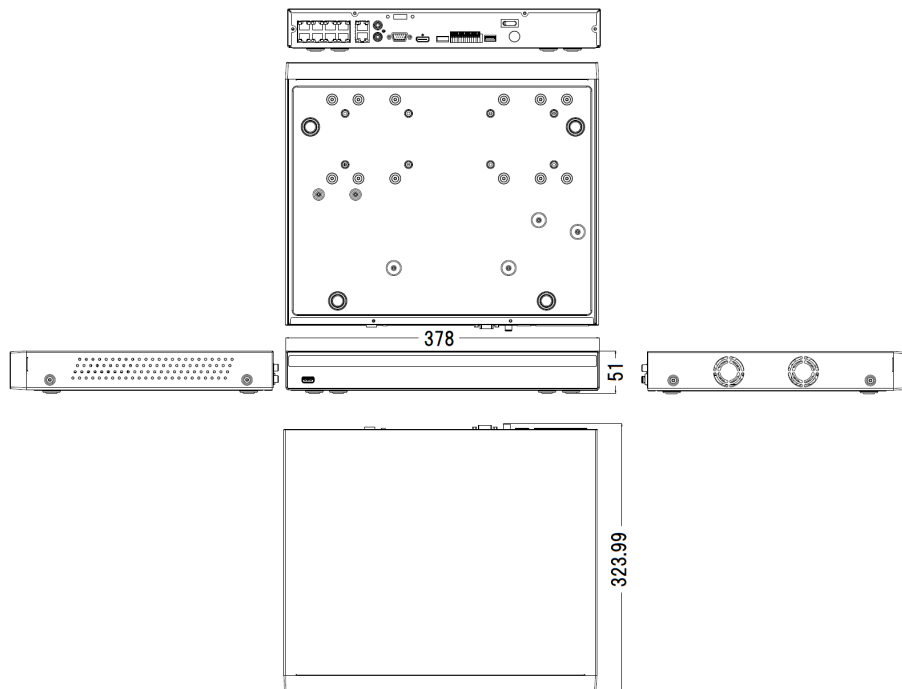

定 格

モデル		GF-NVR0808P-4T
ビデオ	映像入力	8 IP
	映像入力解像度	4K(8MP), 5MP, 4MP, 3MP, 2MP
	映像出力	1 HDMI, 1 VGA
	映像出力解像度	UHD, QHD, FHD, SXGA, XGA
録画	バンド幅	Max. 128Mbps
	録画速度	4K(8MP):8fps/ch, 5MP:10fps/ch, 4MP:15fps/ch, 2MP3MP:30fps/ch
	圧縮方式	H.265, H.264
	解像度	4K(8MP), 5MP, 4MP, 3MP, 2MP
再生	再生速度	2MP:210 fps / 3MP:148 fps / 4MP:118 fps / 5MP:86 fps / 4K:52 fps
	解像度	4K(8MP), 5MP, 4MP, 3MP, 2MP
音声	音声入力	Depends on IP, 1RCA(2way audio)
	音声出力	1 HDMI, 1 RCA
インタフェース	センサーイン/アウト	8 / 1 - NC / NO
	USB	1 x USB 3.0, 2 x USB 2.0
	PTZ / キーボード	RS485 - ターミナルブロック
ネットワーク	インタフェース	2 x Ethernet 10/100/1G
	圧縮方式	H.264, H.265, JPEG
	伝送速度	5fps(4K), 10fps(4MP), 20fps(2MP)
	解像度	Normal 960H, IPC Stream Max. 4K
システム	OS	Embedded Linux (フラッシュメモリー内蔵)
	プリ/ポストアラーム時間	5秒/5秒~5分
	録画モード	連続、イベント、スケジュール
	データ検索	スマート、パノラマ、カレンダー、マルチ日/時間、イベント、時間指定
	バックアップ	USB、ネットワーク
	バックアップフォーマット	ビデオ(RMS, AVI)、キャプチャー(JPEG)、ログリスト、セットアップデータ
	アラームアクション	ブザー、PTZプリセット、電子メール、リレー、スポット、イベントポップアップ、FTP、プッシュ通知
	ユーザー	15ユーザー(Admin, User1 ~ User14)
	ネットワークビューアー	NETUS, VMS, Web Viewer, Mac Viewer, SmartEyes-Pro(iOS, Android)
ストレージ	ONVIF	ONVIF ProfileS
	内蔵デバイス	2 HDD, 1eSATA (標準4TB搭載)
一般	サイズ (W x H x D)	378 x 51 x 323.99 mm
	重量 (w/o HDD)	2.2 Kg
	動作温/湿度	5 ~ 40 °C / 10 ~ 80%
	PoE	8 PoE IEEE 802.3at(30W) For each ports
	電源	DC48V / 2.5A
	最大消費電力	120W

外形図

単位：mm

※仕様等は予告無く変更される場合があります。