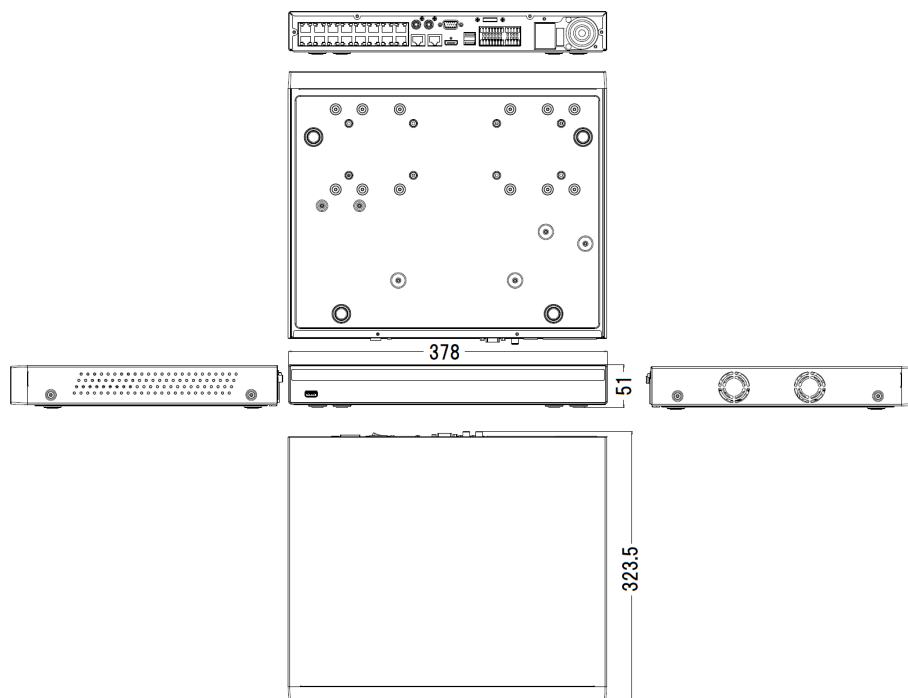

定 格

モデル		GF-NVR1616P-4T	
ビデオ	映像入力	16 IP	
	映像入力解像度	4K(8MP), 5MP, 4MP, 3MP, 2MP	
	映像出力	1 HDMI, 1 VGA	
	映像出力解像度	UHD, QHD, FHD, SXGA, XGA	
録画	バンド幅	Max. 320Mbps	
	録画速度	4K(8MP):8fps/ch, 5MP:10fps/ch, 4MP:15fps/ch, 2MP3MP:30fps/ch	
	圧縮方式	H.265, H.264	
	解像度	4K(8MP), 5MP, 4MP, 3MP, 2MP	
再生	再生速度	2MP:210 fps / 3MP:148 fps / 4MP:118 fps / 5MP:86 fps / 4K:52 fps	
	解像度	4K(8MP), 5MP, 4MP, 3MP, 2MP	
音声	音声入力	Depends on IP, 1RCA(2way audio)	
	音声出力	1 HDMI, 1 RCA	
インタフェース	センサーイン/アウト	16 / 1 - NC / NO	
	USB	1 x USB 3.0, 2 x USB 2.0	
	PTZ / キーボード	RS485 - ターミナルブロック	
ネットワーク	インタフェース	2 x Ethernet 10/100/1G	
	圧縮方式	H.264, H.265, JPEG	
	伝送速度	5fps(4K), 10fps(4MP), 20fps(2MP)	
	解像度	Normal 960H, IPC Stream Max. 4K	
システム	OS	Embedded Linux (フラッシュメモリー内蔵)	
	プリ/ポストアラーム時間	5秒/5秒~5分	
	録画モード	連続、イベント、スケジュール	
	データ検索	スマート、パノラマ、カレンダー、マルチ日/時間、イベント、時間指定	
	バックアップ	USB、ネットワーク	
	バックアップフォーマット	ビデオ(RMS, AVI)、キャプチャー(JPEG)、ログリスト、セットアップデータ	
	アラームアクション	ブザー、PTZプリセット、電子メール、リレー、スポット、イベントポップアップ、FTP、プッシュ通知	
	ユーザー	15ユーザー(Admin, User1 ~ User14)	
	ネットワークビューアー	NETUS, VMS, Web Viewer, Mac Viewer, SmartEyes-Pro(iOS, Android)	
	ONVIF	ONVIF ProfileS	
ストレージ	内蔵デバイス	2 HDD, 1eSATA (標準4TB搭載)	
一般	サイズ (W x H x D)	378 x 51 x 323.5 mm	
	重量 (w/o HDD)	3.1 Kg	
	動作温/湿度	5 ~ 40 °C / 10 ~ 80%	
	PoE		16 PoE
			IEEE 802.3at(30W) For each ports
	電源	AC100-240V	
	最大消費電力	180W	

外形図

単位：mm

※仕様等は予告無く変更される場合があります。