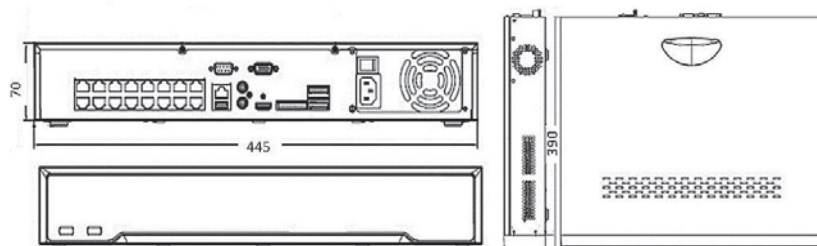

DS-7716NI-K4/16P

16Ch ネットワークビデオレコーダー

■ Specifications

型番		DS-7716NI-K4/16P	
HDD	搭載数	4スロット	
	最大容量	6TB/1スロット	
映像/ オーディオ入力	IPビデオ入力	16CH	
	帯域幅	IN	160 Mbps
		OUT	160 Mbps
映像/ オーディオ出力	HDMI/VGA 出力解像度	HDMI (1系統) : 4K (3840*2160) /60Hz, 2K (2560*1440) /60Hz, 1920*1080P/60Hz, 1600*1200/60Hz, 1280*1024/60Hz, 1280*720/60Hz, 1024*768/60Hz VGA (1系統) :1920*1080/60Hz, 1280*1024/60Hz, 1280*720/60Hz, 1024*768/60Hz	
	音声出力	1系統,RCA	
デコード	デコード形式	H.265/H.264/MPEG4	
	録画解像度	8MP/6MP/5MP/4MP/3MP/1080p/UXGA/720p/VGA/4CIF/DCIF/2CIF/CIF/QCIF	
	同期再生	16Ch	
	デコード能力	2Ch@4K/8Ch@1080p	
外部インター フェース	ネットワーク	1ポート (RJ45 10/100/1000 Mbps自己適応イーサネット)	
	音声 (双方向)	1系統 (RCA、2.0Vp-p)、1kΩ	
	シリアル インターフェース	RS-485 ×1 (半二重)、RS232×1、キーボード×1 (オプション)	
	USB	前面:2ポート (USB 2.0)、背面:1ポート (USB 3.0)	
	アラーム入出力	出力:16系統、出力:4系統	
PoEインター フェース	インターフェース	16ポート (RJ45 10/100Mbps自己適応イーサネット)	
	電源給電能力	最大 200W	
	仕様	IEEE 802.3 af/at	
電源		AC100~240V	
消費電力		300W	
動作温度/湿度		-10℃~+55℃,湿度10~90%以下 (結露しないこと)	
外形寸法mm		445 (W) ×390 (D) ×70 (H) mm ※1.5Uサイズ (19インチラックマウント)	
重量		5Kg (HDD 含まず)	

■寸法図 (Unit : mm)

<お問い合わせ先 (販売店) >

株式会社セキュリティデザイン

<本社>〒107-0062 東京都港区南青山7-1-5 コラム青山
TEL:03-4346-1962

大阪支店 TEL:06-4790-8010
札幌営業所 TEL:011-206-1697
仙台営業所 TEL:022-398-9562

名古屋営業所 TEL:052-222-7222
広島営業所 TEL:082-545-0390
福岡営業所 TEL:092-400-7147

SDC20180022ⓈE