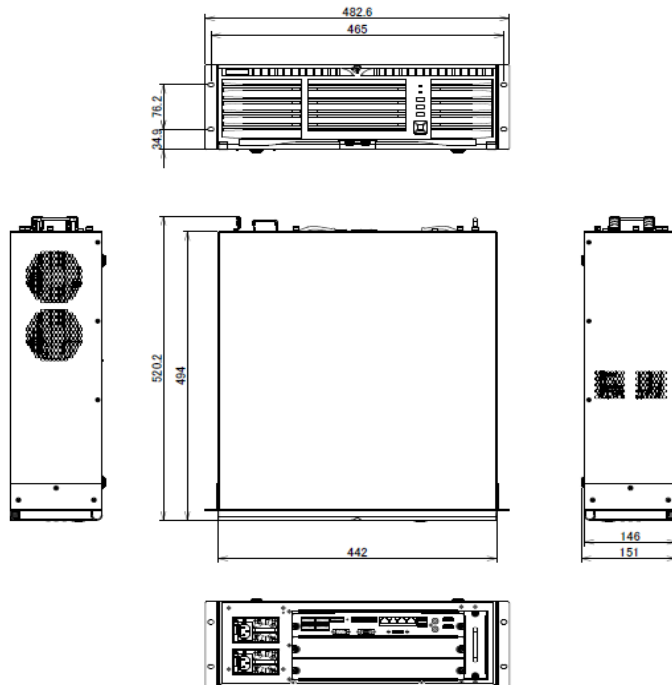

1 仕様

<p>■ 映像/音声入力 双方向オーディオ入力 1-ch, RCA (2.0 Vp-p, 1kΩ)</p> <p>IPカメラ入力数 128チャンネル</p> <p>■ ネットワーク リモート接続 128</p> <p>着信帯域幅 768Mbps</p> <p>発信帯域幅 512Mbps</p> <p>■ 映像/音声出力</p> <p>HDMI 出力 2-ch 4K(4096*2160)/60Hz, 4K(3840*2160)/30Hz, 2K(2560*1440)/60Hz, 1920*1080P/60Hz, 1600*1200/60Hz, 1280*1024/60Hz, 1280*720/60Hz, 1024*768/60Hz</p> <p>録画解像度 12MP/8MP/6MP/5MP/4MP/3MP/ 1080p/UXGA/720p/VGA/4CIF/DCIF/ 2CIF/CIF/QCIF</p> <p>オーディオ出力 1-ch, RCA (2.0Vp-p, 1KΩ)</p> <p>VGA 出力 1-ch 1920*1080P/60Hz, 1600*1200/60Hz, 1280*1024/60Hz, 1280*720/60Hz, 1024*768/60Hz</p> <p>■ デコーディング ケーパビリティ 20+48 ch @1080P</p> <p>ライブ映像/ 再生解像度 12MP/8MP/6MP/5MP/4MP/3MP 1080p/UXGA/720P/VGA/4CIF/ DCIF/2CIF/CIF/QCIF</p>	<p>■ ハードディスク</p> <p>SATA HDD24台用 24個のSATAインターフェース</p> <p>eSATA 1 eSATA インターフェース</p> <p>miniSAS (オプション) 2 miniSAS インターフェース</p> <p>容量 1スロット最大8TB</p> <p>■ ディスクアレイ アレイタイプ RAID0, RAID1, RAID5, RAID6, RAID10</p> <p>アレイNO 12</p> <p>■ 外部インターフェース</p> <p>光ファイバインターフェース 41000Mbps光ファイバーインターフェース (オプション)</p> <p>ネットワークインターフェース 4, RJ-45 10 /100 /1000 Mbps self-adaptive Ethernet interfaces</p> <p>シリアルインターフェース RS-232, RS-485, Keyboard</p> <p>USBインターフェース 前面部 : USB2.0×2/背面部 : USB3.0×1</p> <p>アラーム入出力 16入力,8出力</p> <p>■ 基本部</p> <p>電源 AC100V-240V</p> <p>消費電力 最大550W以下 (140W※HDDは含まず,PoE未使用の場合)</p> <p>動作環境 温度 : 0°C~55°C 湿度 : 10%~90%</p> <p>シャーシ規格 4Uシャーシ</p> <p>寸法 447×528×172mm</p> <p>質量 23kg※HDDは含まず</p>
--	--

2 寸法図 (単位 : mm)

型式	DS-96128NI-I24H	作成/改定日	2018年11月
株式会社セキュリティデザイン		整理番号	SD12-0006