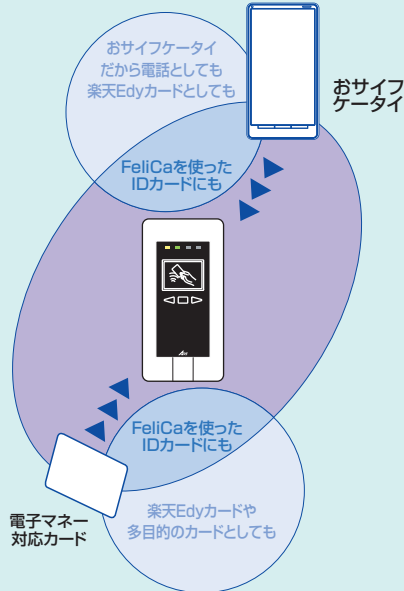

●ソフト画面 わかりやすいアイコン表示で操作をサポート

NW-ML10の特長

▶▶ 電気錠の制御機能をリーダーに集約

これまで上位装置で持っていた電気錠の制御機能をリーダーに集約。制御部を一体化したので、シンプルな機器構成が可能です。

▶▶ 省配線を実現

リーダーの配線は、電気錠との接続、管理用パソコンとのLAN接続、そしてAC100Vの電源接続のみ。省配線を実現しました。

▶▶ Webブラウザで登録・設定が可能

Internet Explorer 6.0以上のブラウザソフトで登録・設定が可能。専用ソフトのインストールは不要です。

▶▶ フレキシブルなシステム構築が可能

スタンドアロンではカードロック、ネットワークを利用すれば出入管理装置として使えます。

▶▶ カードリーダーに直接登録

ご利用の登録件数は最大5,000件まで登録可能。履歴件数はリーダー本体に最大10,000件まで保存できます（簡易管理／一括管理時）。また、履歴管理ソフト利用時は、パソコン本体に100,000件まで保存できます。

▶▶ 増設にも対応

履歴管理ソフトを利用すれば、最大120扉まで増設可能です。

ナンバー対応の出入管理システム

●適応カード

FeliCa対応

MIFARE®対応

ご指定フォーマットに対応します。
ご相談ください。

●FeliCa技術

FeliCaは、ソニーが開発した非接触ICカード技術方式です。1枚で、複数の用途に対応する大容量と高いセキュリティを備え、カードはもちろん携帯電話にも採用されています。

●楽天Edyとは

楽天Edyは誰でも簡単にご利用いただけるプリペイド型の電子マネーサービスです。楽天Edy加盟店の店頭で楽天Edyを軽くタッチするだけで簡単にお支払いが完了します。残高がなくなった場合にはチャージ(入金)することで、繰り返しご利用いただけます。