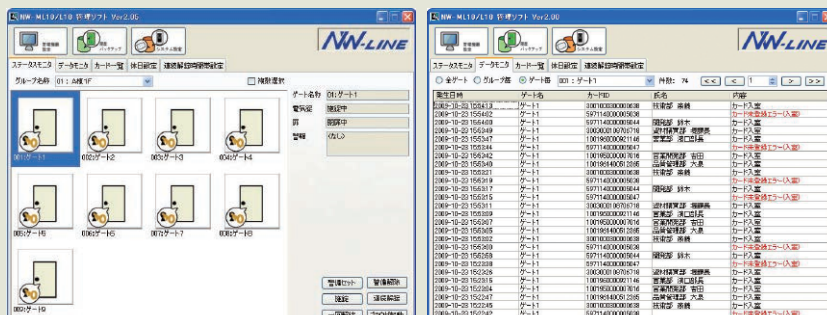

ART

NW-LINE

ネットワークリーダー
NW-ML10

「楽天Edy」ナンバー対応の 簡易型出入管理システム

FeliCa・MIFARE®
併用可能

楽天Edy
カードで。

おサイフ
ケータイ®で。

IDカードの新しいかたちを実現、「**楽天Edy**」

NW-LINE ネットワークリーダー FeliCa・MIFARE®対応 NW-ML10

新機能：FeliCa・MIFARE®対応

2種類のカードを併用できる

- ・最大登録人員数 : 5,000名
- ・履歴データ保存件数
リーダー本体: 10,000件
履歴管理ソフト: 100,000件

履歴管理ソフト

ログを抽出して報告書を作成可能。
(CSV形式にて出力)

カードの一括登録・抹消ができる。

上記2機能を満たすためには、弊社HPから専用ソフトをダウンロードする必要があります。

●ソフト画面 わかりやすいアイコン表示で操作をサポート

NW-ML10の特長

▶▶ 電気錠の制御機能をリーダーに集約

これまで上位装置で持っていた電気錠の制御機能をリーダーに集約。制御部を一体化したので、シンプルな機器構成が可能です。

▶▶ 省配線を実現

リーダーの配線は、電気錠との接続、管理用パソコンとのLAN接続、そしてAC100Vの電源接続のみ。省配線を実現しました。

▶▶ Webブラウザで登録・設定が可能

Internet Explorer 6.0以上のブラウザソフトで登録・設定が可能。専用ソフトのインストールは不要です。

▶▶ フレキシブルなシステム構築が可能

スタンドアロンではカードロック、ネットワークを利用すれば出入管理装置として使えます。

▶▶ カードリーダーに直接登録

ご利用の登録件数は最大5,000件まで登録可能。履歴件数はリーダー本体に最大10,000件まで保存できます（簡易管理／一括管理時）。また、履歴管理ソフト利用時は、パソコン本体に100,000件まで保存できます。