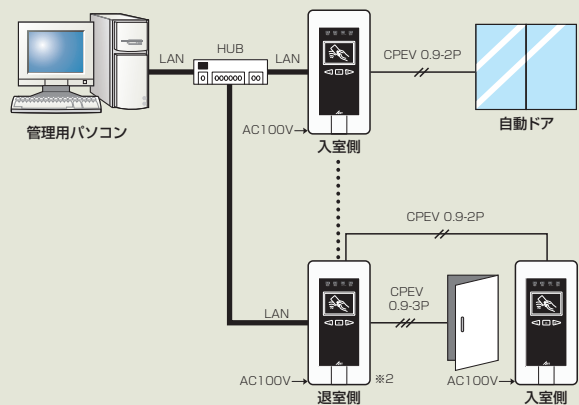

●おサイフケータイとは

FeliCa機能を搭載したNTTドコモ、au、ソフトバンク各社の携帯電話。FeliCa機能に様々なサービスが組み合わさり、ショッピングや会員認証などがケータイひとつで実現できます。電子マネーとしての利用の他、ポイントカードや映画やコンサートなどのチケットのように使うこともできます。

※電子マネー「楽天Edy」を起動し、画面上のガイドランスに従って初期設定を行ってください。

SHOPPING ショッピング	KEY/ID 鍵や社員証	TICKET チケット
TRANSPORT 乗車券	MEMBER'S CARD ポイントカード	ONLINE SHOPPING オンラインショッピング

▶▶ システム構成図 ◀◀

基本システム

操作表示器は、リーダー1台につき2台接続できます。
※1 両面対応時は退室側になります。

簡易管理システム

パソコンはWebブラウザを利用できるものをご用意してください。
Internet Explorer 6.0以上
※2 両面対応時は退室側になります。

一括管理システム

最大120扉まで接続可能です。

▶▶ 主な仕様 ◀◀