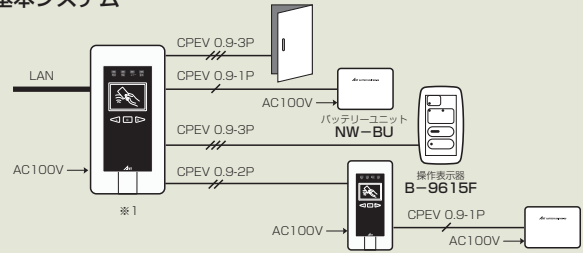

▶▶ システム構成図 ◀◀

基本システム

操作表示器は、リーダー1台につき2台接続できます。
※1 両面対応時は退室側になります。

簡易管理システム

パソコンはWebブラウザを利用できるものをご用意してください。
Internet Explorer 6.0以上
※2 両面対応時は退室側になります。

一括管理システム

最大120扉まで接続可能です。

▶▶ 主な仕様 ◀◀

		NW-ML10							
外形	寸法	<p style="text-align: center;">●NW-ML10</p> <p style="text-align: center;">●4個用スイッチボックス深型に取付可能 ●専用面付ボックスに取付可能</p>							
	材質	樹脂製							
	仕上	光沢仕上げ							
	彩色	ホワイト							
	パネル	ダークグレー							
	文字	ホワイト							
質量		約660g							
入力電源		AC100V±10% または DC24V 1.2A以上							
消費電力		11W							
適応カード		FeliCa/MIFARE®							
感知距離		約2cm							
制御方式		CPU制御							
通信方式		Ethernet							
データメモリー		SRAM メモリーバックアップ有り (電池寿命7年間・設置環境により電池寿命は変化します。)							
データ入力方式		操作ボタン または パソコン							
LED表示		電源	橙	解錠	緑	エラー	赤	警戒	赤・橙・緑
登録人員数		簡易管理システム/一括管理システム時5,000名、基本システム時100名 (推奨: 登録時管理カード必須のため)							
履歴データ保存可能件数		10,000件							
操作ボタン		L、C、R							
警報プザー		開扉警報、コジアケ、施錠エラー、解錠エラー、本体蓋開、リーダーエラー							
使用環境	温度	0°C～50°C (結露なきこと)							
	設置場所	屋内専用							
外部入力	ループ入力	無電圧a接点	接点容量	DC24V 0.1A以上	1点				
外部出力	解錠出力	無電圧a接点	接点容量	DC24V 0.3A以下	1点				
	開扉出力	無電圧a接点	接点容量	DC24V 0.3A以下	1点				
	警報出力	無電圧a接点	接点容量	DC24V 0.3A以下	1点				
	警備セット出力	無電圧a接点	接点容量	DC24V 0.3A以下	1点				
	RAS出力	無電圧b接点	接点容量	DC24V 0.3A以下	1点				
	自動扉出力	無電圧a接点	接点容量	DC24V 0.3A以下	1点				
操作表示器連続端子	一回解錠入力	無電圧a接点	接点容量	DC24V 0.1A以上	1点				
	連続解錠入力	無電圧a接点	接点容量	DC24V 0.1A以上	1点				
	解錠表示出力	有電圧		DC24V 20mA以下					
	開扉表示出力	有電圧		DC24V 20mA以下					
	電源表示出力	有電圧		DC24V 20mA以下					
オプション	操作表示器	最大2台接続可能							
	バッテリーユニット	NW-BU (外付) : リーダー本体1台あたりNW-BU 1台接続可能							