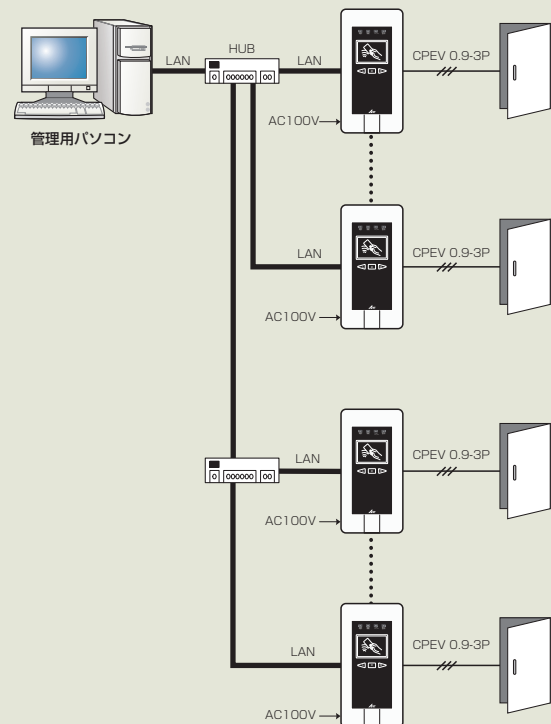

▶▶ システム構成図 ◀◀

基本システム

操作表示器は、リーダー1台につき2台接続できます。
※1 両面対応時は退室側になります。

簡易管理システム

パソコンはWebブラウザを利用できるものをご用意してください。
Internet Explorer 6.0以上
※2 両面対応時は退室側になります。

一括管理システム

最大120扉まで接続可能です。

▶▶ 主な仕様 ◀◀

		NW-ML10							
外形	寸法	<p style="text-align: center;">●NW-ML10</p> <p style="text-align: center;">●4個用スイッチボックス深型に取付可能 ●専用面付ボックスに取付可能</p>							
	材質	樹脂製							
	仕上	光沢仕上げ							
	彩色	ホワイト							
	パネル	ダークグレー							
	文字	ホワイト							
質量		約660g							
入力電源		AC100V±10% または DC24V 1.2A以上							
消費電力		11W							
適応カード		FeliCa/MIFARE®							
感知距離		約2cm							
制御方式		CPU制御							
通信方式		Ethernet							
データメモリー		SRAM メモリーバックアップ有り (電池寿命7年間・設置環境により電池寿命は変化します。)							
データ入力方式		操作ボタン または パソコン							
LED表示		電源	橙	解錠	緑	エラー	赤	警戒	赤・橙・緑
登録人員数		簡易管理システム/一括管理システム時5,000名、基本システム時100名 (推奨: 登録時管理カード必須のため)							
履歴データ保存可能件数		10,000件							
操作ボタン		L、C、R							
警報プザー		開扉警報、コジアケ、施錠エラー、解錠エラー、本体蓋開、リーダーエラー							
使用環境	温度	0°C～50°C (結露なきこと)							
	設置場所	屋内専用							
外部入力	ループ入力	無電圧a接点	接点容量	DC24V 0.1A以上	1点				
外部出力	解錠出力	無電圧a接点	接点容量	DC24V 0.3A以下	1点				
	開扉出力	無電圧a接点	接点容量	DC24V 0.3A以下	1点				
	警報出力	無電圧a接点	接点容量	DC24V 0.3A以下	1点				
	警備セット出力	無電圧a接点	接点容量	DC24V 0.3A以下	1点				
	RAS出力	無電圧b接点	接点容量	DC24V 0.3A以下	1点				
	自動扉出力	無電圧a接点	接点容量	DC24V 0.3A以下	1点				
操作表示器連続端子	一回解錠入力	無電圧a接点	接点容量	DC24V 0.1A以上	1点				
	連続解錠入力	無電圧a接点	接点容量	DC24V 0.1A以上	1点				
	解錠表示出力	有電圧		DC24V 20mA以下					
	開扉表示出力	有電圧		DC24V 20mA以下					
	電源表示出力	有電圧		DC24V 20mA以下					
オプション	操作表示器	最大2台接続可能							
	バッテリーユニット	NW-BU (外付) : リーダー本体1台あたりNW-BU 1台接続可能							