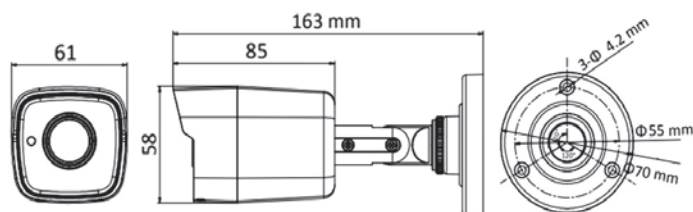

DS-2CE16D8T-ITE

2MP 固定 IR バレット型 HD-TVI カメラ

Specifications

型番		DS-2CE16D8T-ITE	
カメラ	イメージセンサー	2MP CMOSイメージセンサー	
	最大解像度	1920×1080	
	最低照度	カラー	0.005Lux
		白黒	0 Lux (IR時)
	シャッタースピード	1/30 秒 - 1/50,000 秒	
	レンズ	2.8 (画角103.5°) 固定レンズ	
	デイナイト	○ (IRC)	
	3軸調整	可能 (パン:0° ~360°,チルト:0° ~75°,回転0° ~360°)	
メニュー	オートゲインコントロール (AGC)	対応	
	デイナイト	自動切替/カラー切替/白黒切替	
	ホワイトバランス	自動調整/手動調整	
	逆光補正	WDR/BLC/HLC/OFF	
	プライバシーマスク	最大4ゾーン	
	3D DNR	レベル1から10	
	機能	ブライトネス、シャープネス、ミラー、スマートIR	
インターフェース	映像出力 HD-TVI	1出力	
全般	動作温度/湿度	温度:-40℃~60℃。湿度:90%以下(結露なき事)	
	電源	DC12V/専用重畳電源(POC給電)	
	消費電力	最大3.6W	
	IR照射距離	最大20m	
	同軸制御	可能(通信プロトコル:HIKVISION-C)	
	外形寸法mm	58(W)×61(H)×163(D)	
	重量	350g	
	保護	IP67	

■寸法図 (Unit:mm)

■アクセサリ

<お問い合わせ先(販売店)>

株式会社セキュリティデザイン

<本社>〒107-0062 東京都港区南青山7-1-5 コラム青山
TEL:03-4346-1962

大阪支店 TEL:06-4790-8010
札幌営業所 TEL:011-206-1697
仙台営業所 TEL:022-398-9562

名古屋営業所 TEL:052-222-7222
広島営業所 TEL:082-545-0390
福岡営業所 TEL:092-400-7147

SDC20180000ⓈE