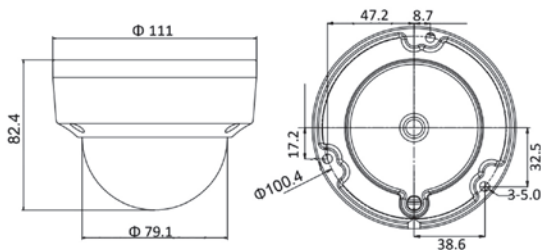

DS-2CE56D8T-VPITE

2MP 固定 IR ドーム型 HD-TVI カメラ

Specifications

型番		DS-2CE56D8T-VPITE	
カメラ	イメージセンサー	2MP CMOSイメージセンサー	
	最大解像度	1920×1080	
	最低照度	カラー	0.005Lux
		白黒	0 Lux (IR時)
	シャッタースピード	1/30 秒 - 1/50,000 秒	
	レンズ	2.8mm (画角103.5°) 固定レンズ	
	デイナイト	○ (IRC)	
	3軸調整	可能 (パン:0° ~355°,チルト:0° ~75°,回転0° ~355°)	
メニュー	オートゲインコントロール (AGC)	対応	
	デイナイト	自動/カラー/白黒	
	ホワイトバランス	自動/手動	
	逆光補正	WDR/BLC/OFF	
	プライバシーマスク	最大4ゾーン	
	3D DNR	レベル1から10	
	機能	ブライトネス、シャープネス、ミラー、スマートIR	
インターフェース	映像出力 HD-TVI	1出力	
全般	動作温度/湿度	温度:-40℃~60℃。湿度:90%以下 (結露なき事)	
	電源	DC12V/専用重畳電源 (POC給電)	
	消費電力	最大3.2W	
	IR照射距離	最大20m	
	同軸制御	可能 (通信プロトコル:HIKVISION-C)	
	外形寸法mm	Φ111×82.4 (D)	
	重量	350g	
	保護	IP67/IK10	

■寸法図 (Unit:mm)