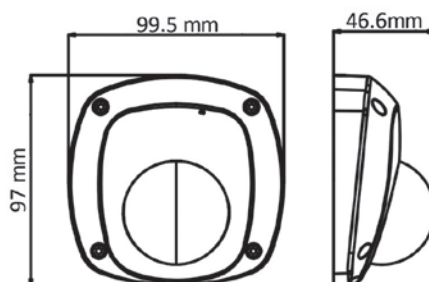

DS-2CS54D7T-IRS

2MP エレベータ用ミニドーム型 HD-TVI カメラ

■ Specifications

型番		DS-2CS54D7T-IRS	
カメラ	イメージセンサー	2メガピクセル プログレッシブスキャン CMOS センサー	
	有効画素数	1928×1088	
	最低照度	カラー	0.01Lux
		白黒	0Lux (IR ON時)
	シャッタースピード	1 /30秒 - 1/50,000 秒	
	レンズ	2.8mm F1.2 (画角100.5°)	
	デイナイト	○ (IRC)	
	WDR	○ (120dB)	
インターフェース	映像出力	1出力	
	音声	入力	マイク内蔵
		出力	1出力 (RCA)
全般	動作温度/湿度	温度：-40℃～65℃。湿度：90%以下 (結露なき事)	
	電源	DC12V	
	消費電力	最大5W	
	IR照射距離	10m～20m	
	外形寸法mm	99.5 (W) ×97 (D) ×46.6 (H)	
	重量	300g	
	保護	IK07	

■寸法図 (Unit : mm)

<お問い合わせ先(販売店)>

株式会社セキュリティデザイン

<本社>〒107-0062 東京都港区南青山7-1-5 コラム青山
TEL:03-4346-1962

大阪支店 TEL:06-4790-8010
札幌営業所 TEL:011-206-1697
仙台営業所 TEL:022-398-9562

名古屋営業所 TEL:052-222-7222
広島営業所 TEL:082-545-0390
福岡営業所 TEL:092-400-7147

SDC20180000ⓈE