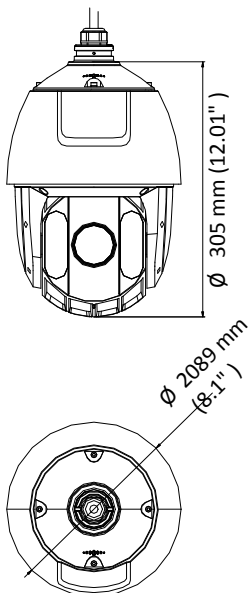

パークアクション	プリセット/パトロール/パターン/パンスキャン/チルトスキャン/パノラマスキャン/デイモード/ナイトモード/なし
PTZ位置表示	ON/OFF
プリセット凍結	対応
スケジュールされたタスク	プリセット/パトロール/パターン/パンスキャン/チルトスキャン/パノラマスキャン/デイモード/ナイトモード/ゼロキャリブレーション/なし
赤外線	
IR 距離	最大150 m
IR 強度	ズーム率に応じて自動調整
入出力	
映像出力	切り替え可能なTVI / AHD / CVI / CVBSビデオ出力 (NTSCまたはPALコンポジット、BNC)
アラーム	2つのアラーム入力、1つのアラーム出力
RS-485 インターフェース	半二重モード 自己適応型HIKVISION、Pelco-P、Pelco-Dプロトコル
UTC 関数	UTCプロトコル (または以前のDVRのHIKVISION-Cプロトコル)
一般	
言語	English
電源	24 VAC 最大30 W (IR:10 W)
動作温度	-30° C ~65° C (-22° F to 149° F)
動作湿度	90% 以下
保護レベル	IP66標準 (屋外ドーム) TVS 4,000 V雷保護、サージ保護、および電圧過渡保護
取付	オプションのさまざまな取り付けモード
寸法	φ 208 mm × 305 mm (φ 8.19" × 12.01")
重量	約3.3 kg (7.28 lb.)

寸法

取付金具