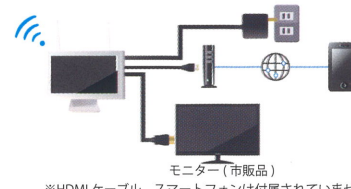

※熱感(人感)センサーは、周囲温度(気温)、天候により、感知距離が変わります。夏季、雨天の場合は、感知距離が短くなります。

モニターサイズ(解像度)	10.1 インチ(1024×600)
視野角	水平 110° 垂直 90°
外部映像出力	HDMI(1920×1080p)
分割表示	1/4/6/8
録画解像度	720p/960p/1296p
録画ファイル時間	最大 1 時間
プリレコーディング	5 秒前
ファイル形式	MP4 または AVI※
最大接続台数	カメラ最大 8 台まで
記録媒体	SATA2.5 インチ HDD 1TB 搭載
録画方式	連続録画 / スケジュール録画 / 動体検知録画 / 上書き録画
電源	12V/2000mA DC adapter
消費電力	最大 13W
動作温度環境	0℃~40℃
材質	プラスチック
有線 LAN	RJ45 端子 (WiFi 接続不可)
スマートフォン対応アプリ	Android 4.4 以上、iOS8 以上
端末登録台数	受信機最大 4 台まで
本体サイズ / 重量	282(W)×170(H)×48(D)mm/888g(HDD 含まず)
付属品	カメラ ×2 / モニター ×1(1TBHDD 装着) / 2mLAN ケーブル/AC アダプター ×3 / マウス / ビス・アンカー / 取説

※Windows Media プレーヤーでは再生できません。H.265 対応のプレーヤーをご利用ください。

OPTION

増設用カメラ
NS-120WR
カメラ 8 台まで増設可

カメラ用ポール取付金具
NS-M8L
取付可能柱幅：3~11cm

カメラ用アンテナ 3m 延長ケーブル
NS-AD73

Wrect 1 台のカメラが中継し、見通し直線でモニターから最大 400m 先のカメラ映像を受信します。中継するカメラ自身の映像も含め最大合計 2 台分のカメラ映像をモニターへ送信します。