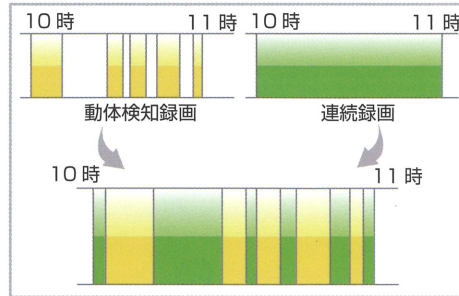

Wレクト Wrect

問題解決 - solution -

電波状況が悪いカメラとモニター間にカメラを増設することにより、増設カメラがリピーター機能として働き、電波状況を改善します。また、増設カメラ自身の映像もモニターへ映像出力する事が可能となります。

センサーライト - 6W

威嚇効果だけでなく、足元や手元のあかりとしてもご利用いただけます。また、タイマー設定により常時点灯も可能です。

H.265 - 長時間録画

従来の弊社のワイヤレスカメラセットH.264と比較してデータ圧縮率が約2倍に向上した事により、録画可能時間が2倍になりました。
 ※最大：616MB 最小：50MB（1時間あたりの目安録画ファイルサイズ）
 目安録画ファイルサイズは、カメラ設置環境（昼間、夜間、明かりの変化、動体変化の度合い）により大幅に変動します。

1TB使用時の目安録画時間

容量/時間	カメラ1台	カメラ2台	カメラ3台	カメラ4台
最大	64日間	32日間	21日間	16日間
最小	794日間	397日間	265日間	199日間
容量/時間	カメラ5台	カメラ6台	カメラ7台	カメラ8台
最大	12日間	10日間	9日間	8日間
最小	158日間	132日間	88日間	99日間

3メガピクセル - 高画質

従来のワイヤレスカメラセット1メガから3倍の画質に向上。

センサー録画 - 検知漏れ対策

連続録画とセンサー録画を組み合わせた録画が可能になった為、モーション及びPIRセンサーが反応せず、証拠映像を獲り逃したという問題を解決します。

脱着式 HDD - 簡単交換

脱着式 HDD により、ユーザー様ご自身で簡単に HDD の交換、振り始めが可能となりました。2.5 インチ HDD (厚さ 9.5mm 以下) 及び SSD にも対応。*追加の HDD は市販にてご購入ください。