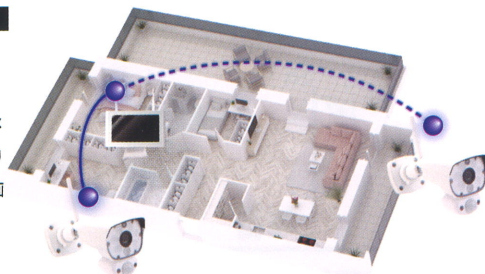

HDMI 出力

脱着式

IP65
(屋外可)

ワイヤレスに革命を起こす

Wレクト Wrect

カメラ内に搭載された中継機能により電波到達距離が大幅に延長され、電波が届かず映像が途切れる、建物の構造に左右にされるなどの場合、増設カメラを設置することにより、電波が中継され不安定な電波状況を解消します。

従来の問題

敷地内にカメラを2台を設置。1台は映像は問題なく映っているが、モニターから離れた方のカメラの映像は時々映像が途切れたりして電波が不安定で、正常に録画されなかったりする。

Wレクト Wrect

問題解決 - solution -

電波状況が悪いカメラとモニター間にカメラを増設することにより、増設カメラがリピーター機能として働き、電波状況を改善します。また、増設カメラ自身の映像もモニターへ映像出力する事が可能となります。

センサーライト - 6W

威嚇効果だけでなく、足元や手元のあかりとしてもご利用いただけます。また、タイマー設定により常時点灯も可能です。

H.265 - 長時間録画