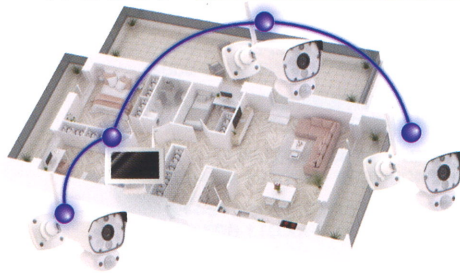

HDMI 出力

脱着式

IP65
(屋外可)

ワイヤレスに革命を起こす

Wレクト Wrect

カメラ内に搭載された中継機能により電波到達距離が大幅に延長され、電波が届かず映像が途切れる、建物の構造に左右にされるなどの場合、増設カメラを設置することにより、電波が中継され不安定な電波状況を解消します。

従来の問題

敷地内にカメラを2台を設置。1台は映像は問題なく映っているが、モニターから離れた方のカメラの映像は時々映像が途切れたりして電波が不安定で、正常に録画されなかったりする。

Wレクト Wrect

問題解決 - solution -

電波状況が悪いカメラとモニター間にカメラを増設することにより、増設カメラがリピーター機能として働き、電波状況を改善します。また、増設カメラ自身の映像もモニターへ映像出力する事が可能となります。

センサーライト - 6W

威嚇効果だけでなく、足元や手元のあかりとしてもご利用いただけます。また、タイマー設定により常時点灯も可能です。

H.265 - 長時間録画