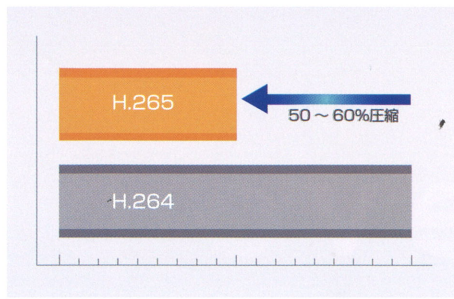

H.265 - 長時間録画

従来の弊社のワイヤレスカメラセットH.264と比較してデータ圧縮率が約2倍に向上した事により、録画可能時間が2倍になりました。
※最大：616MB 最小：50MB（1時間あたりの目安録画ファイルサイズ）
目安録画ファイルサイズは、カメラ設置環境（昼間、夜間、明かりの変化、動体変化の度合い）により大幅に変動します。

1TB使用時の目安録画時間

容量/時間	カメラ1台	カメラ2台	カメラ3台	カメラ4台
最大	64日間	32日間	21日間	16日間
最小	794日間	397日間	265日間	199日間
容量/時間	カメラ5台	カメラ6台	カメラ7台	カメラ8台
最大	12日間	10日間	9日間	8日間
最小	158日間	132日間	88日間	99日間