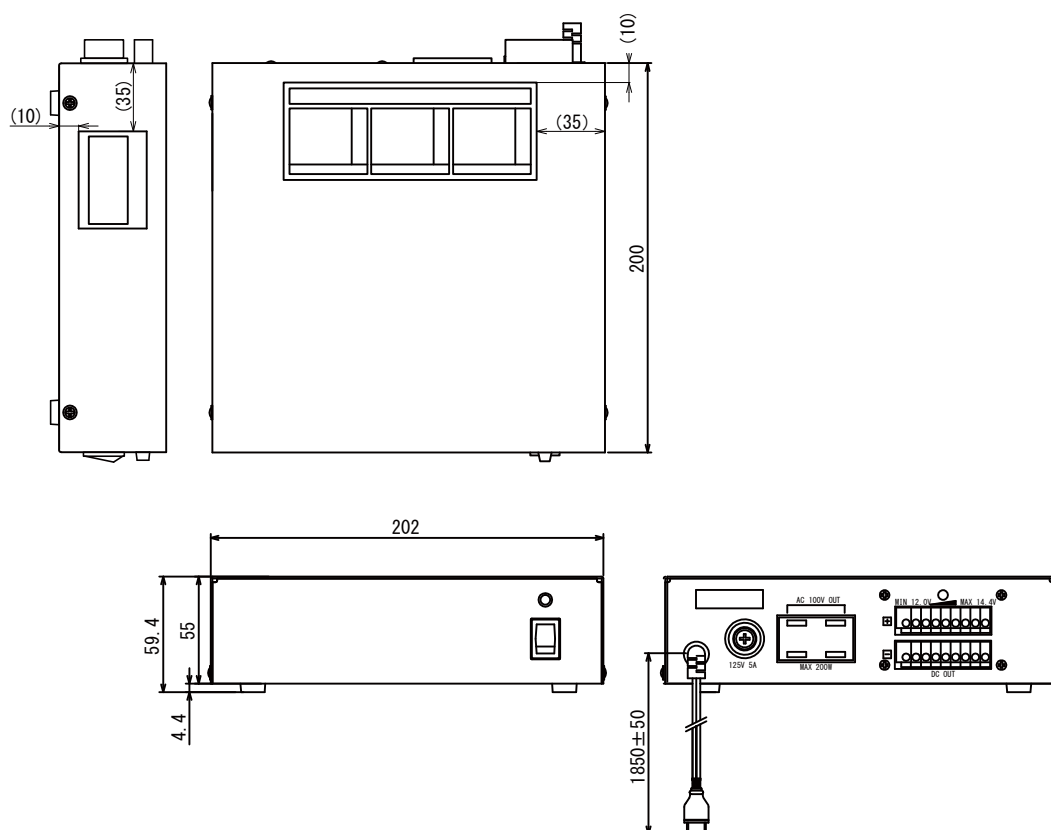

【電源ボックス（据置型）仕様書】

■仕様

入力電圧範囲	AC90～110V(50Hz/60Hz)
直流出力電圧	DC12V～14.4V/5.25A(9出力合計)
直流出力数	9出力
消費電力	最大71W
交流出力電圧	AC100V×2
保護回路	過電流、過電圧(自動復帰)
使用条件	-10℃～+40℃ 85%RH以下(但し結露無きこと)
外形寸法/重量	202(W)×59.4(H)×200(L)mm/1.25kg
付属品	パワーコネクタ(PL2C)×カメラ台数

※KCPS12-63単体でのご発注の場合は、パワーコネクタは付属いたしません。

■外形寸法

20201221

単位 : mm

KCPS12-63

 株式会社 NSK