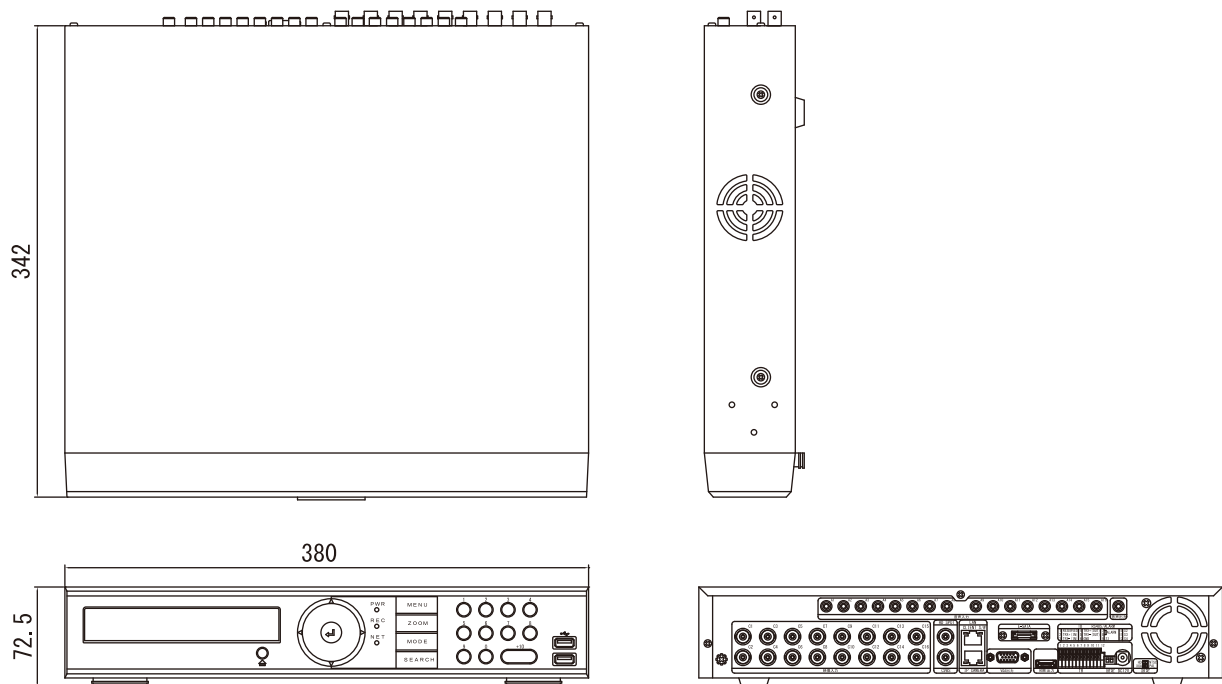

【16CHスタンダードAHDレコーダー 仕様書】

■仕様

映像	映像入力	16CH(AHD)AHD2.0/AHD1.0,1080p(30)/720p(60)、BNC CVBS)1.0vp-p/75Ω、BNC *Hybridタイプ		
	映像出力	1×HDMI、1×VGA、BNC (TVI×1・CVBS×1)		
音声	音声入力	16×RCA	音声出力	1×HDMI、1×RCA
	ディスプレイモード	16CH 16/9/4 分割、各画面、シーケンシャル、非表示、ポップアップ表示、デジタルズーム(7×7)		
録画	ディスプレイ解像度	1920×1080、1024×768	圧縮方式	映像:H.264 音声:G726
	マルチモード	ペンタプレックス(ライブ、再生、録画、遠隔監視同時)		
	録画モード	連続/モーション/アラーム/スケジュール(併用録画可)		
	録画レート(解像度)	480fps(1920×1080p)、480fps(1280×720p)、480fps(960×480p)		
	モーション録画	感知エリア(8×8)、感知感度(9段階)/プレレコード		
再生	プレレコード時間	0～5秒		
	表示	16分割、9分割、4分割、各画面、(単画面時)デジタルズーム(7×7)		
	検索モード	時間(日時/カレンダー/先頭/最終)イベント(モーション/センサー/ビデオロス)、パノラマ、ブックマーク		
	再生速度	ノーマル、早送り(×2,4,8,32,128)、巻戻し(×2,4,8,32,128) コマ送り、コマ戻し、一時停止		
	バックアップ	USB2.0×2/メモリスティック(手動)、USB-HDD(自動)、CMS		
ネットワーク	インタフェース	10/100base-t ethernet(RJ-45)×2/DynamicDNS対応		
	WEBブラウザ	internet Explorer 7.0 以上、4G		
その他	HDD	SATA 2TB(最大6TB×4)、e-SATA(最大4TB)USB-HDD(最大1TB)*別売		
	アラーム入出力	4入力/1出力	通信	RS-485
	電源	AC100V 50/60HZ(DC12V ACアダプタ)		
	消費電力	最大 58W/AC100V	使用条件	5°C～40°C/20～80%RH
	外形寸法	380(W)×72.5(H)×342(D)mm/約4kg(HDD含む)		
	付属品	ACアダプタ:DC12V/7.5A、リモコン、マウス、クライアントソフト(CD)、HDMIケーブル		
	オプション	GPSユニット(時刻補正)、USB-HDD(1TB)		

■外形寸法

190222

(単位: mm)

NS-6162AHR (2)

 株式会社 NSK