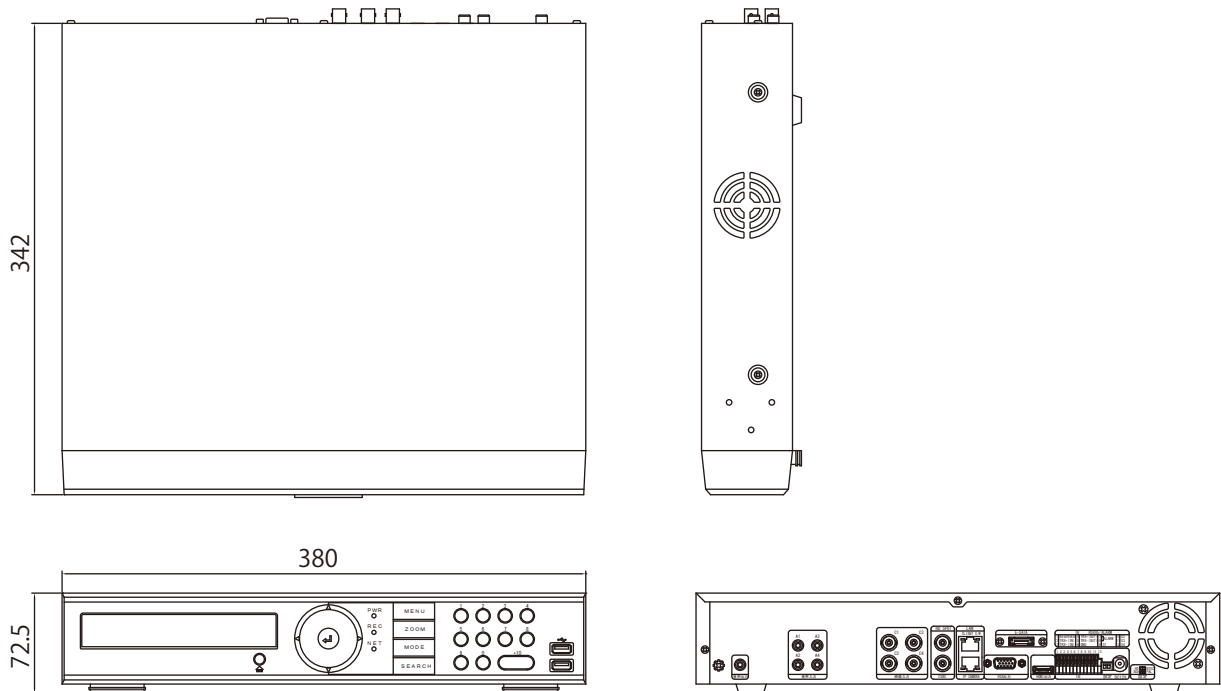

【4CHスタンダードAHDレコーダー 仕様書】

■仕様

映像	映像入力	4CH. AHD) AHD2. 0/AHD1. 0, 1080p (30)/720p (60)、BNC CVBS) 1. 0vp-p/75Ω、BNC *Hybridタイプ		
	映像出力	1×HDMI、1×VGA、2×BNC(TVI、CVBS)		
音声	音声入力	4×RCA	音声出力	1×HDMI、1×RCA
	表示	ディスプレイモード 4分割、各画面、シーケンシャル、 非表示、ポップアップ表示、デジタルズーム(7×7)		
録画	ディスプレイ解像度	1920×1080、1024×768	圧縮方式	映像：H. 264 音声：G726
	マルチモード	ペンタプレックス(ライブ、再生、録画、遠隔監視同時)		
	録画モード	連続/モーション/アラーム/スケジュール(併用録画可)		
	録画レート(解像度)	120fps(1920×1080p)、120fps(1280×720p)、120fps(960×480p)		
	モーション録画	感知エリア(8×8)、感知感度(9段階)/プレレコード		
再生	プレレコード時間	0～5秒		
	表示	4分割、各画面、デジタルズーム(7×7)		
	検索モード	時間(日時/カレンダー/先頭/最終)イベント(モーション/センサー/ビデオロス)、パノラマ、ブックマーク		
	再生速度	ノーマル、早送り(×2, 4, 8, 32, 128)、巻戻し(×2, 4, 8, 32, 128) コマ送り、コマ戻し、一時停止		
	バックアップ	USB2. 0×2/メモリスティック(手動)、USB-HDD(自動)、Network		
ネット ワーク	インタフェース	10/100base-t ethernet (RJ-45) ×2/DynamicDNS対応		
	WEBブラウザ	internet Explorer 7. 0以上、4G		
その他	HDD	SATA 2TB(最大6TB×4)、USB-HDD(最大1TB)*別売		
	アラーム入出力	4入力/1出力	通信	RS-485
	電源	AC100V 50/60HZ(DC12V ACアダプタ)		
	消費電力	最大 58W/AC100V	使用条件	5℃～40℃/20～80%RH
	外形寸法	380(W)×72. 5(H)×342(D)mm/約4kg(HDD含む)		
	付属品	ACアダプタ：DC12V/5A、 リモコン、マウス、クライアントソフト(CD)、HDMIケーブル		
オプション	GPSユニット(時刻補正)、USB-HDD(1TB)			

■外形寸法

180327

NS-6042AHR (2)

 株式会社 NSK